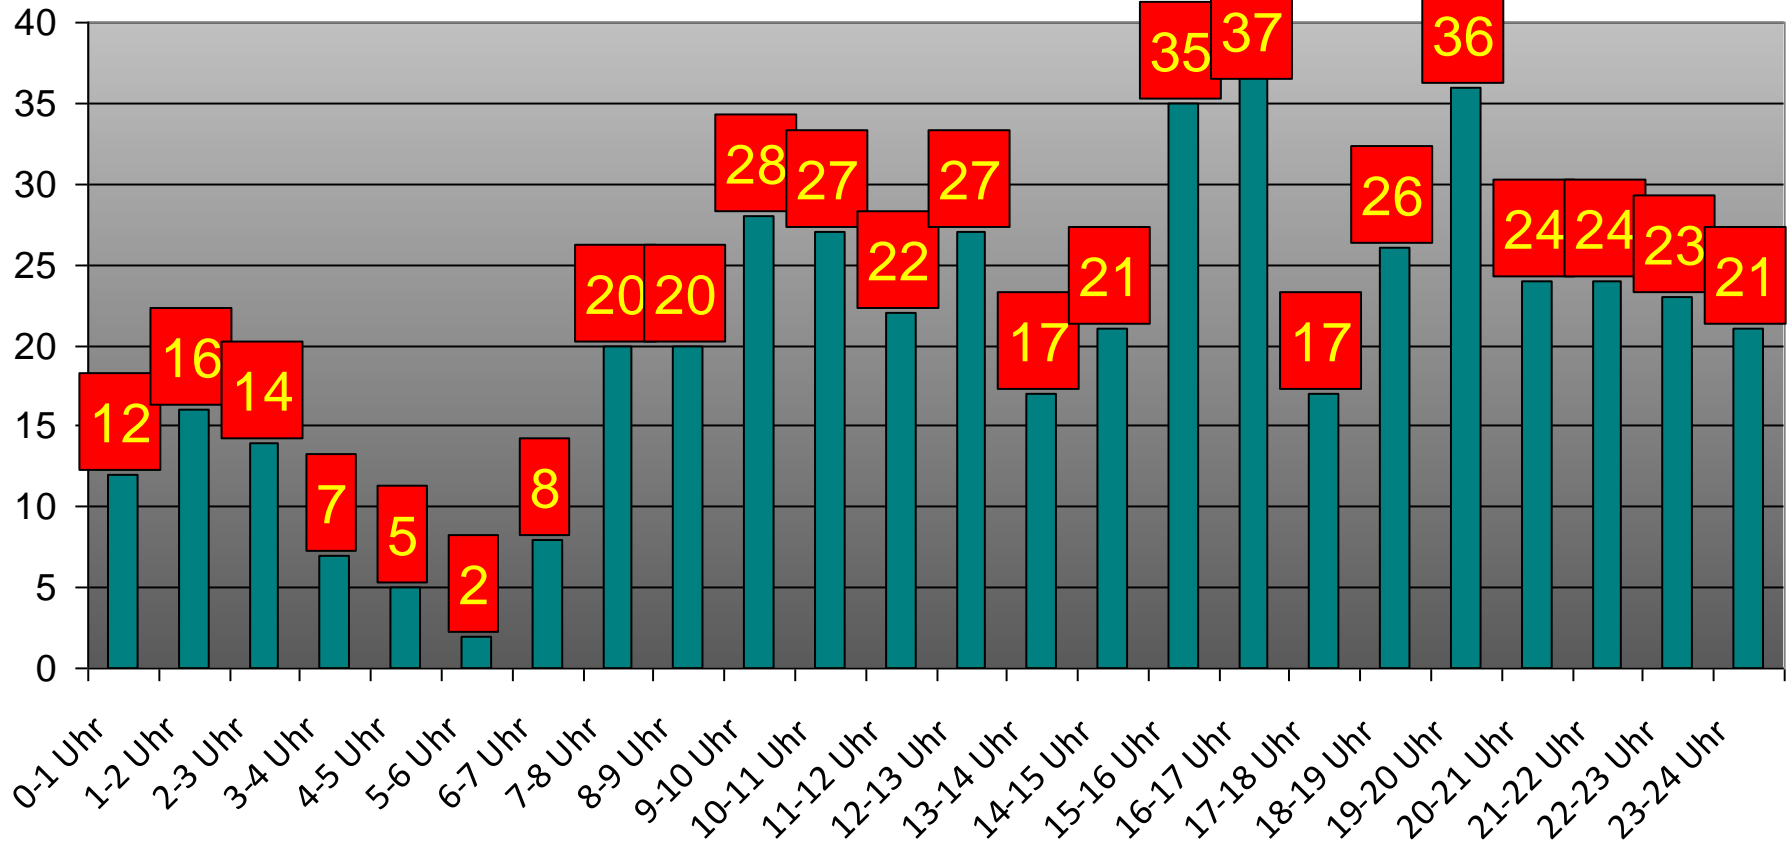

# Stundenleistung 20.375

# Aufteilung Einsätze

# Einsätze Aufteilung Monate

191 Nacht

298 Tag

# Einsätze Tageszeit