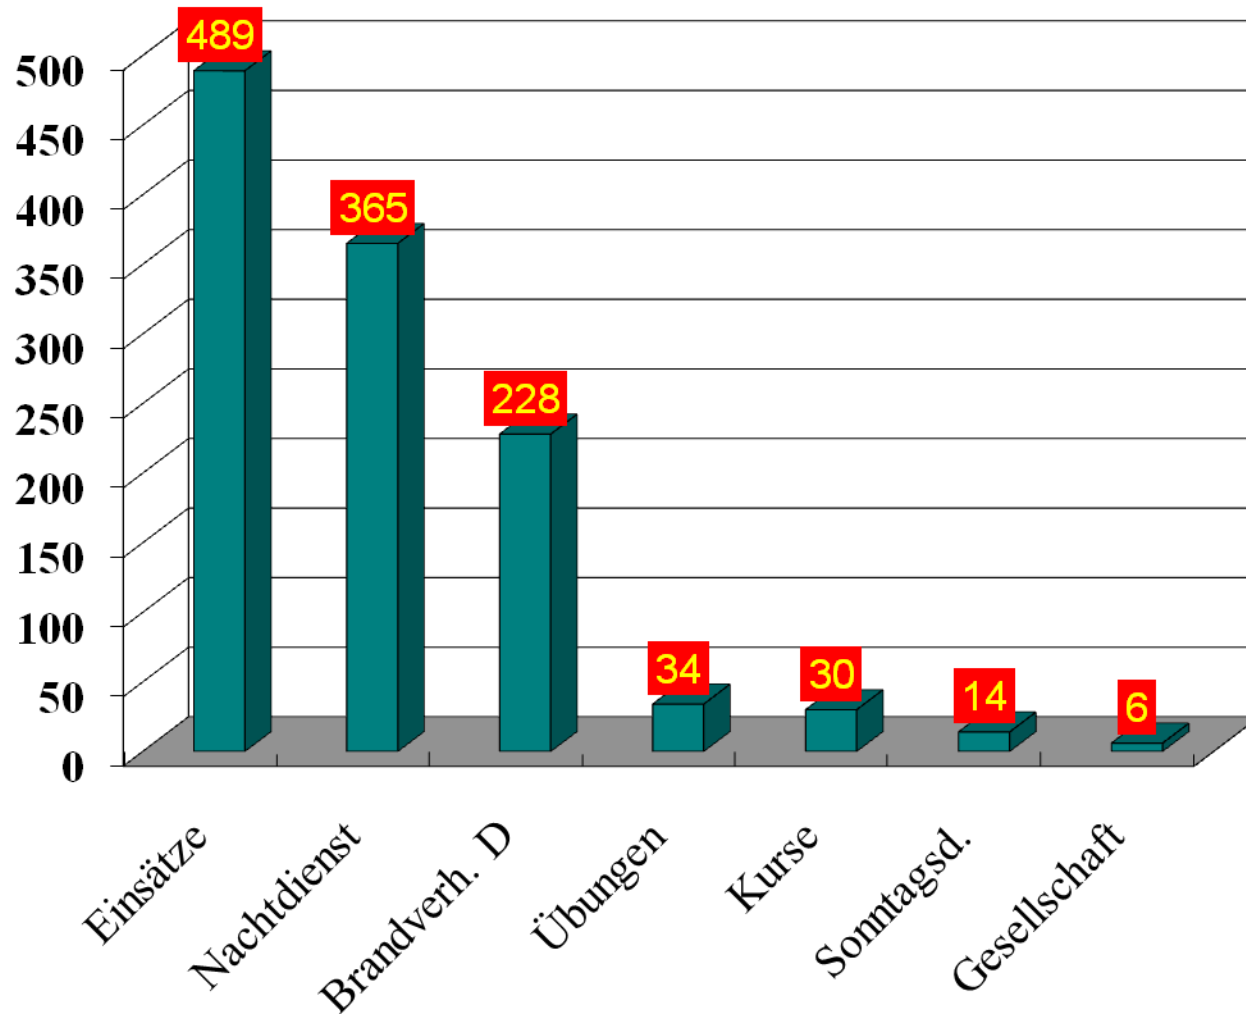

# Jahresstatistik 2010

# Ausrückungen 2010

# Stundenleistung 20.375

# Einsätze Aufteilung Monate

191 Nacht

298 Tag