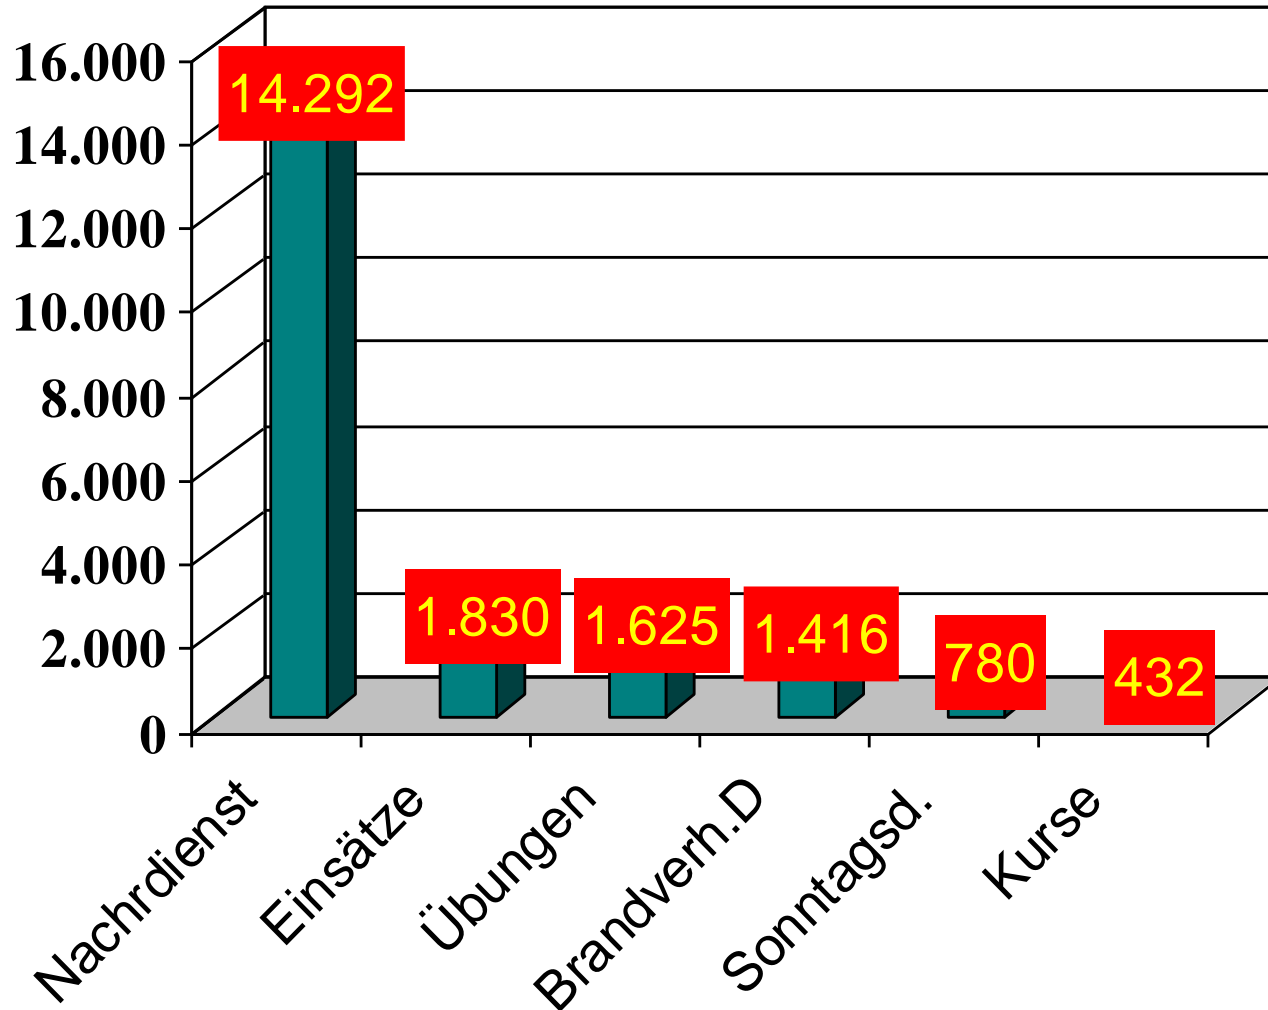

# Jahresstatistik 2010

# Ausrückungen 2010

# Stundenleistung 20.375

# Einsätze Aufteilung Monate

191 Nacht

298 Tag