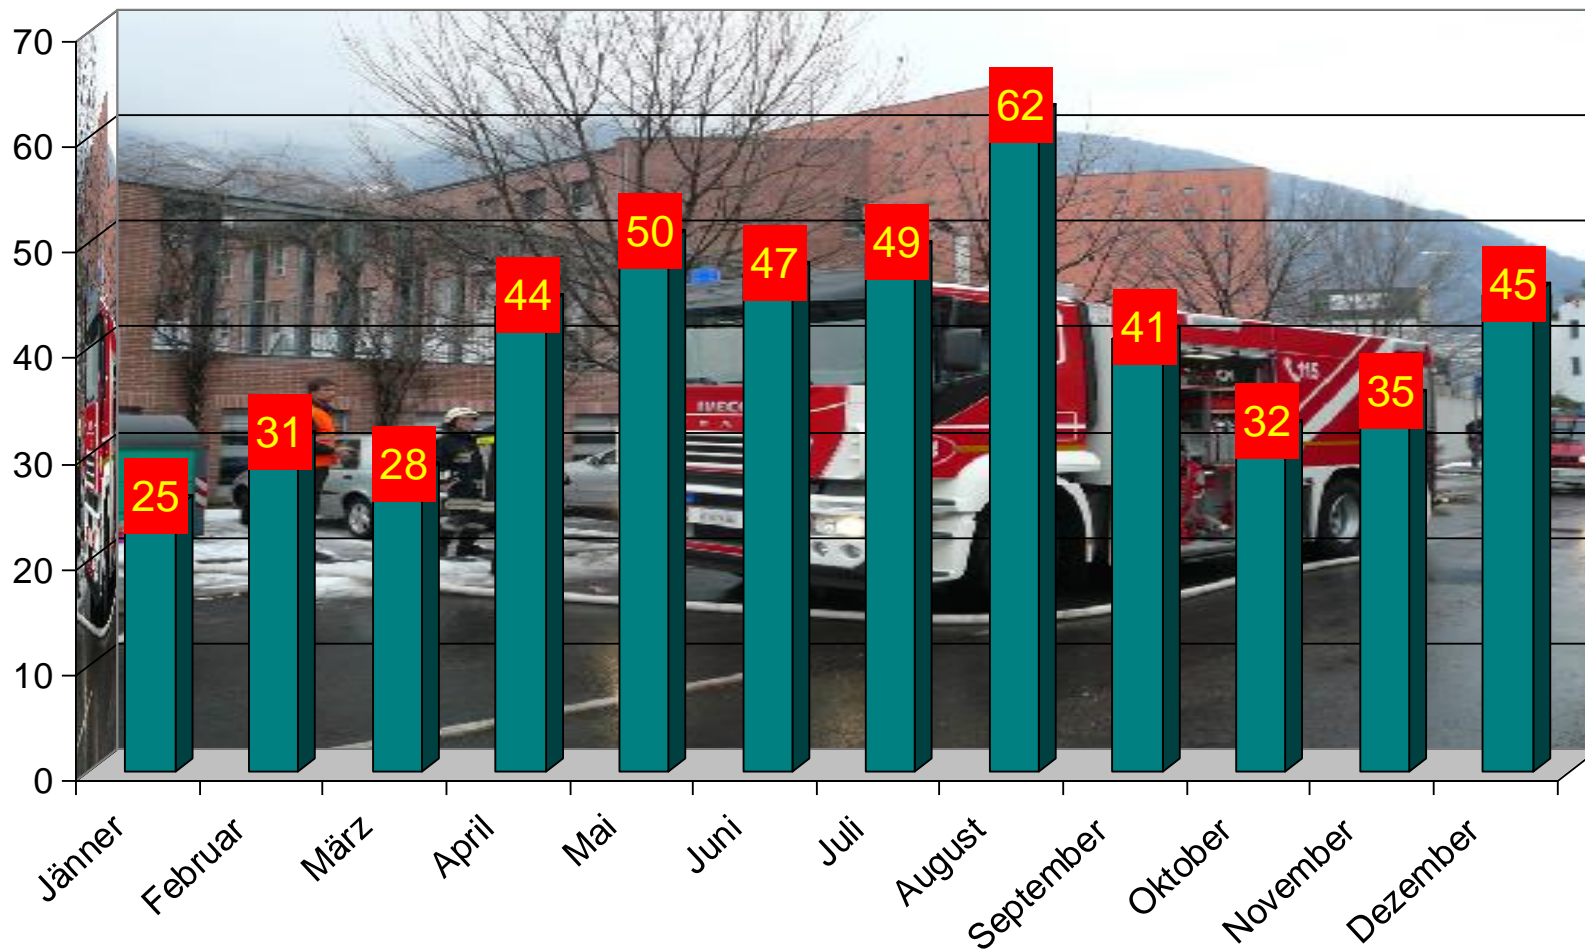

# Stundenleistung 20.375

# Einsätze Aufteilung Monate

191 Nacht

298 Tag