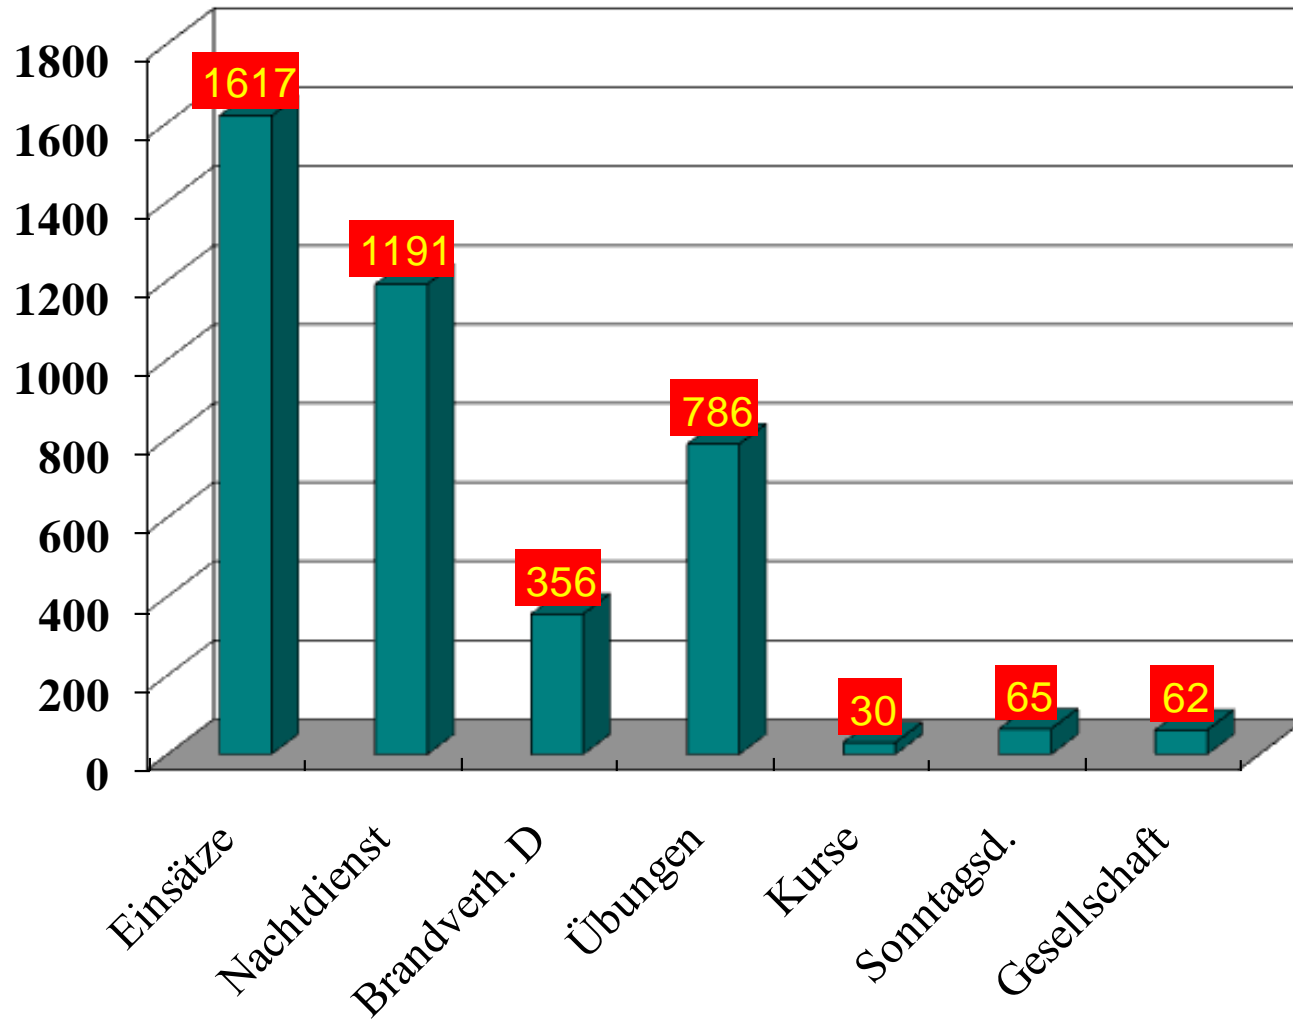

# Jahresstatistik 2010

# Ausrückungen 2010

# Stundenleistung 20.375

# Einsätze Aufteilung Monate

191 Nacht

298 Tag