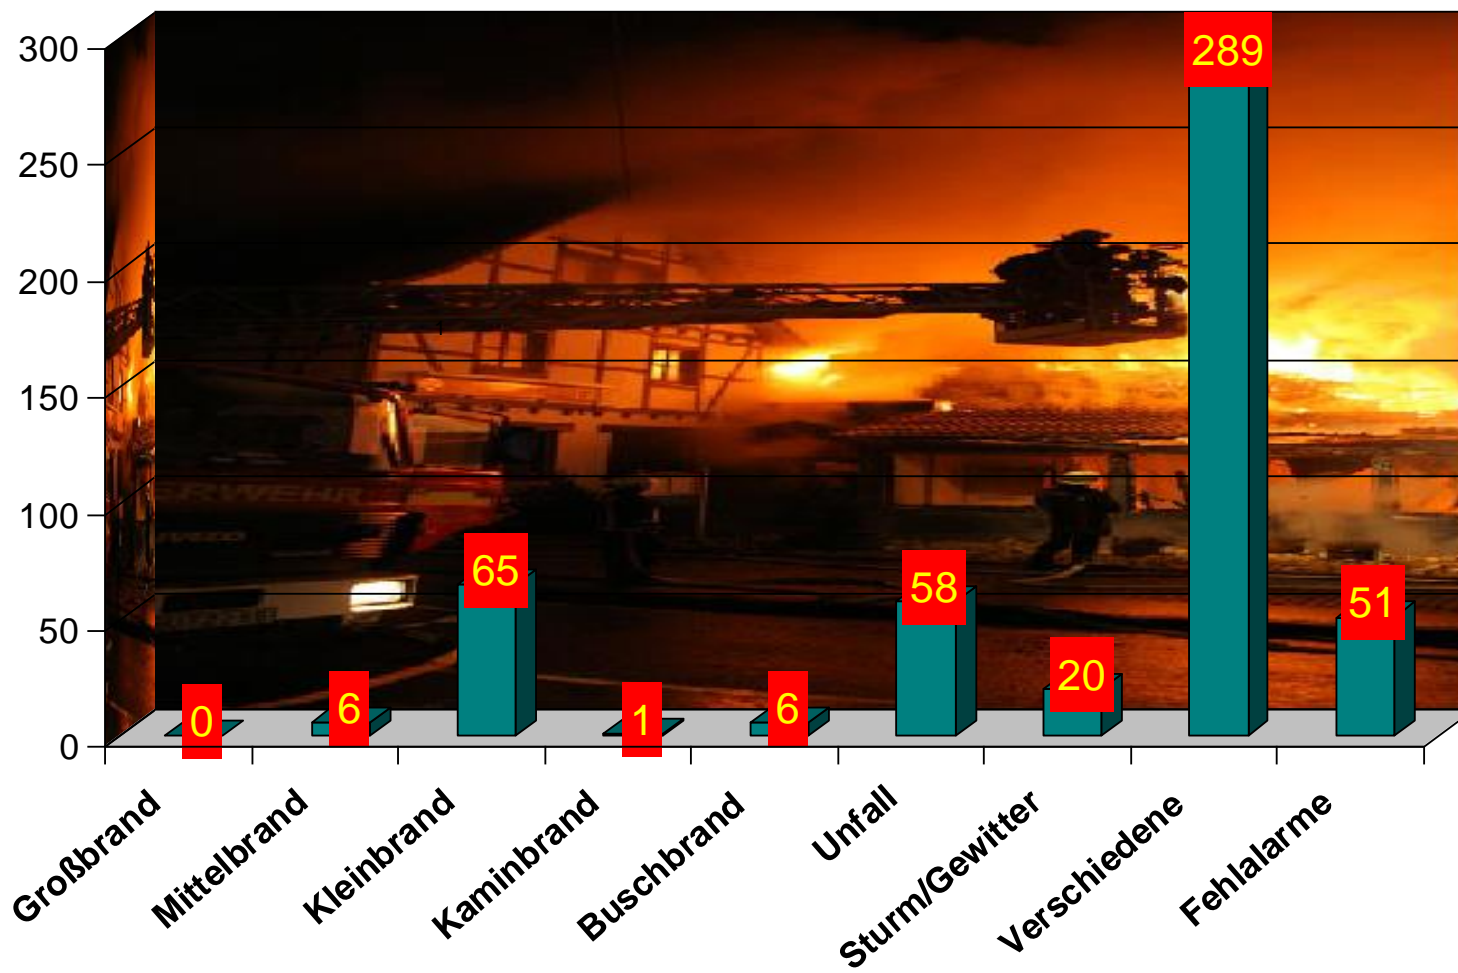

Aufteilung Einsätze