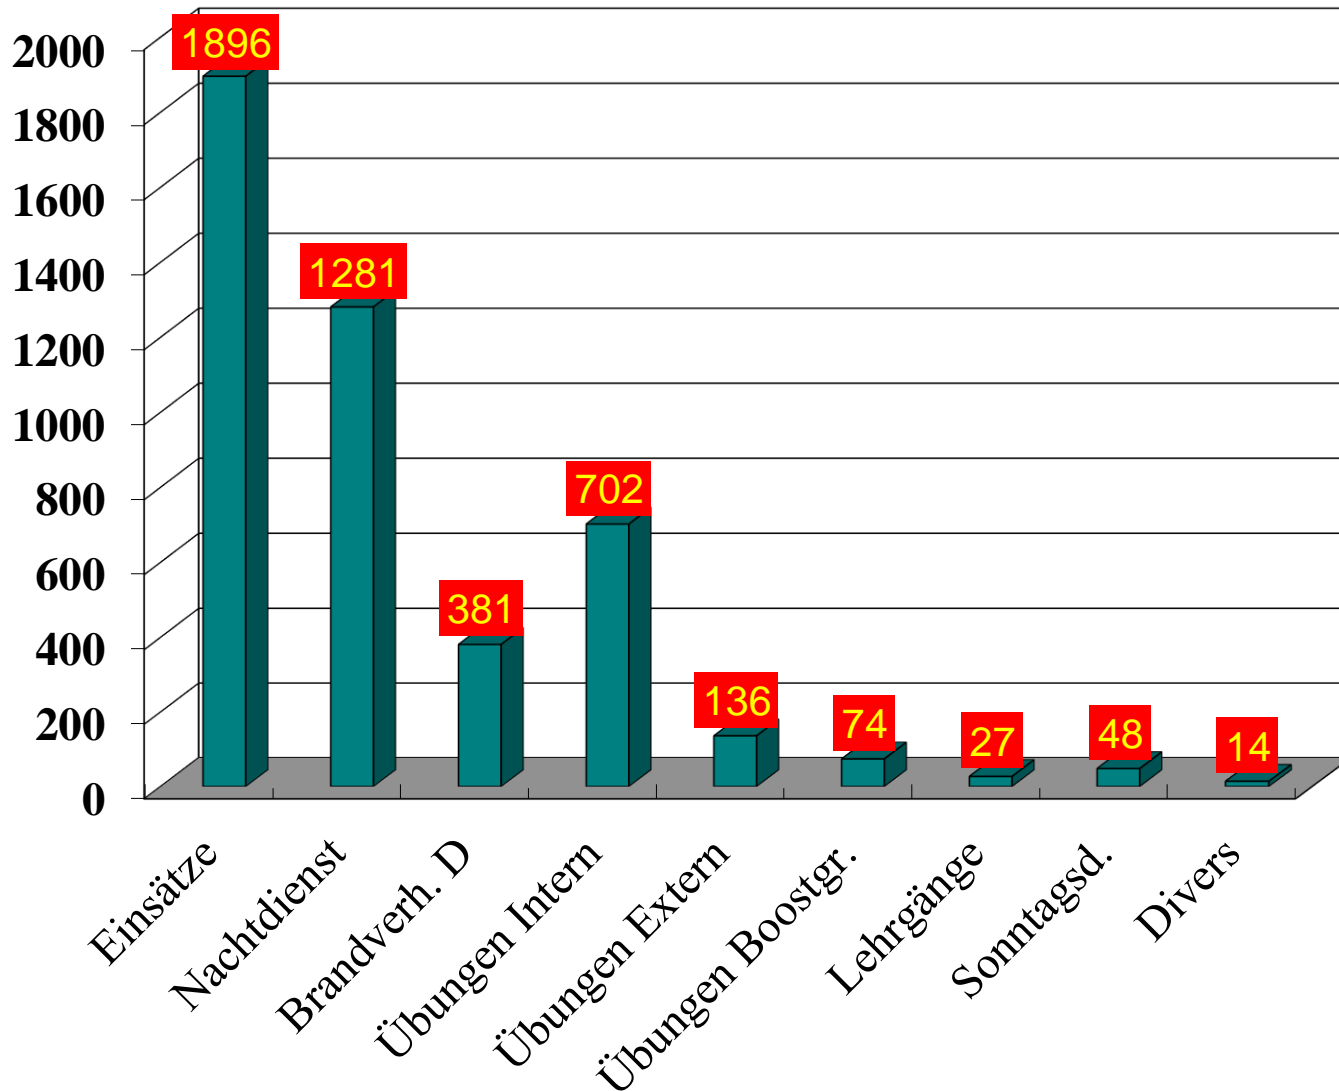

# Jahresstatistik 2011

## Statistica annuale 2011

# Stundenleistung - Ore 22.218

# Einsätze Tageszeit