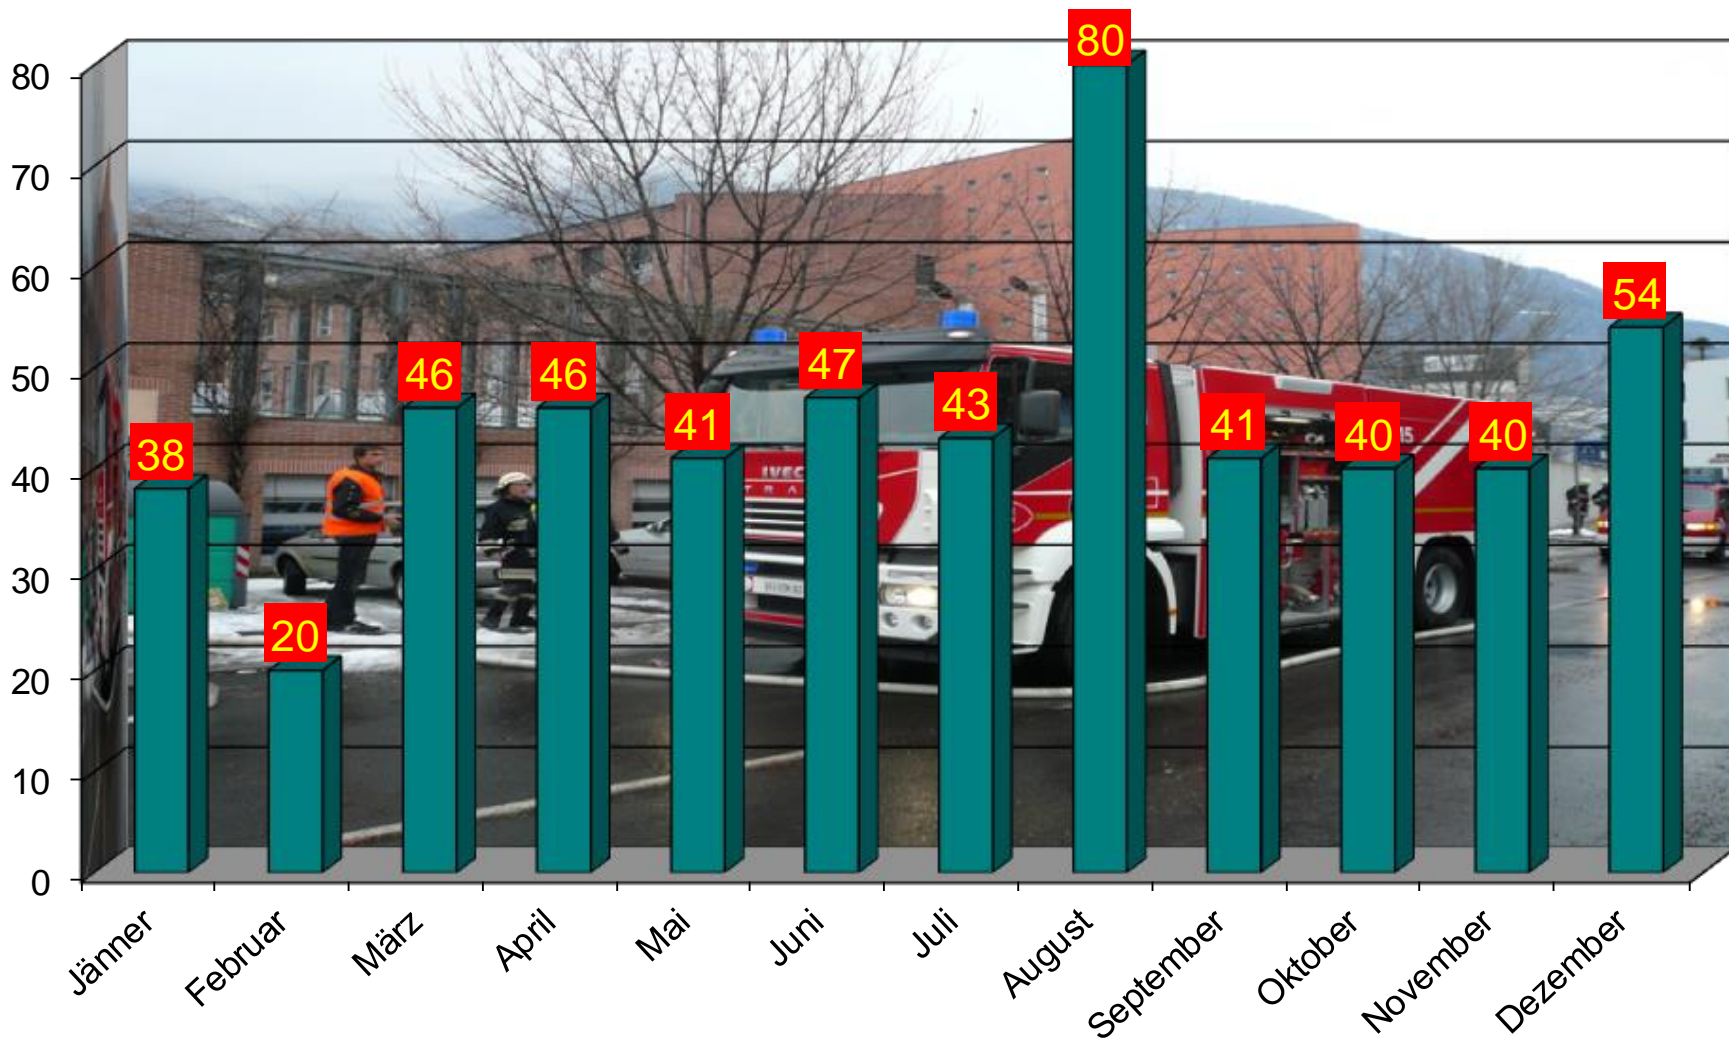

Monate - Mesi