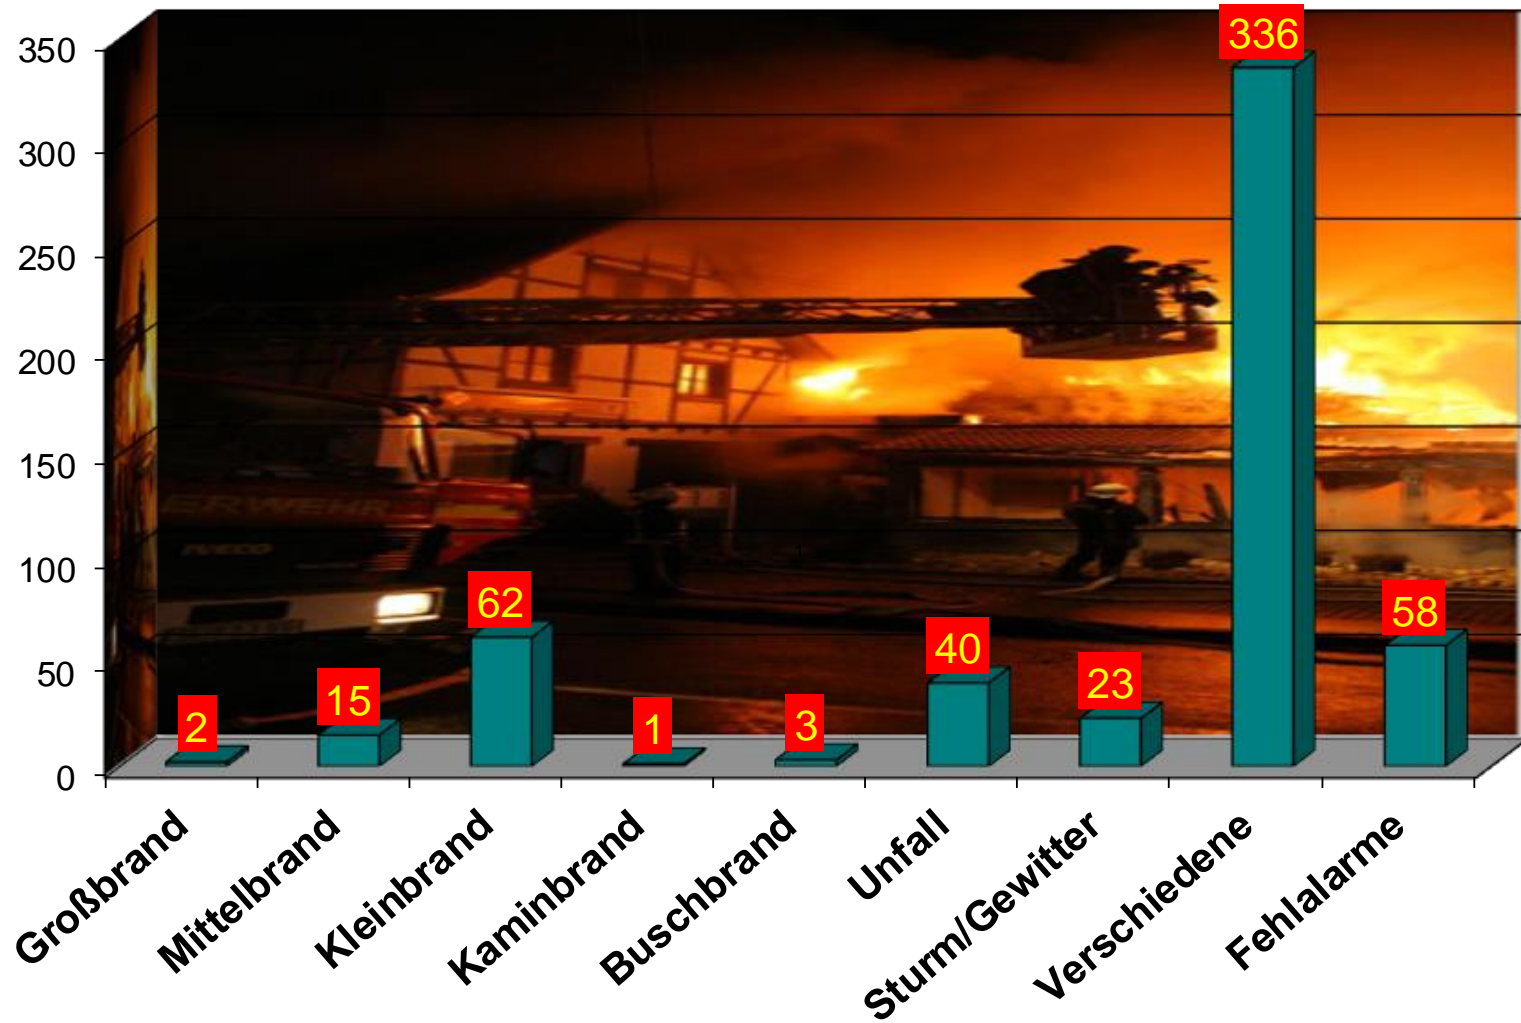

Aufteilung Einsätze - Interventi