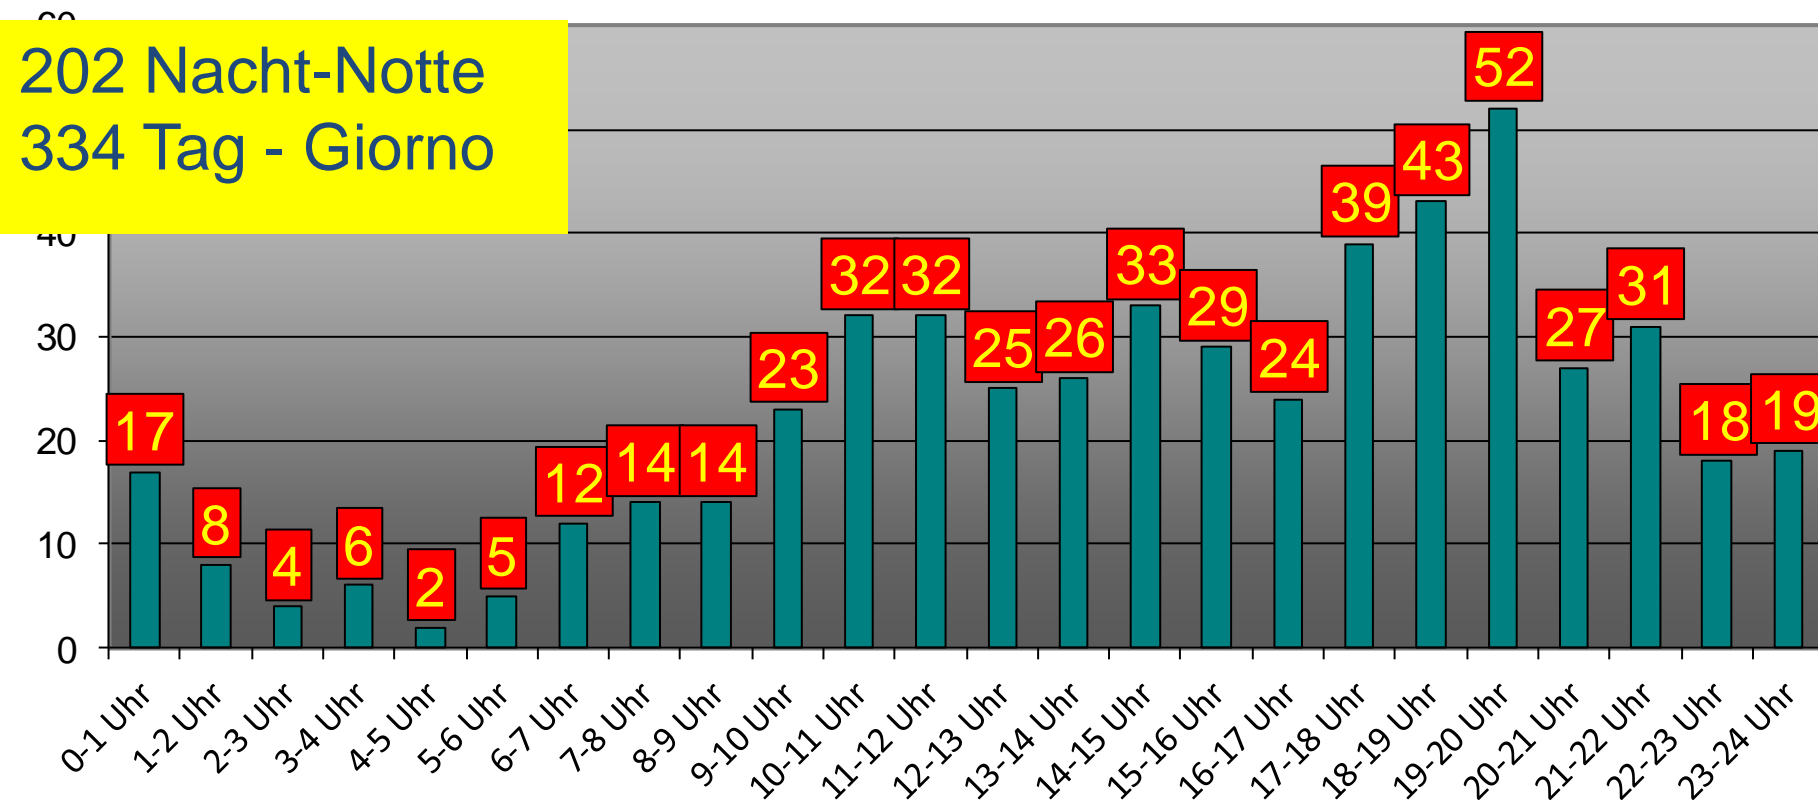

Einsätze Tageszeit

Interventi

ora della giornata