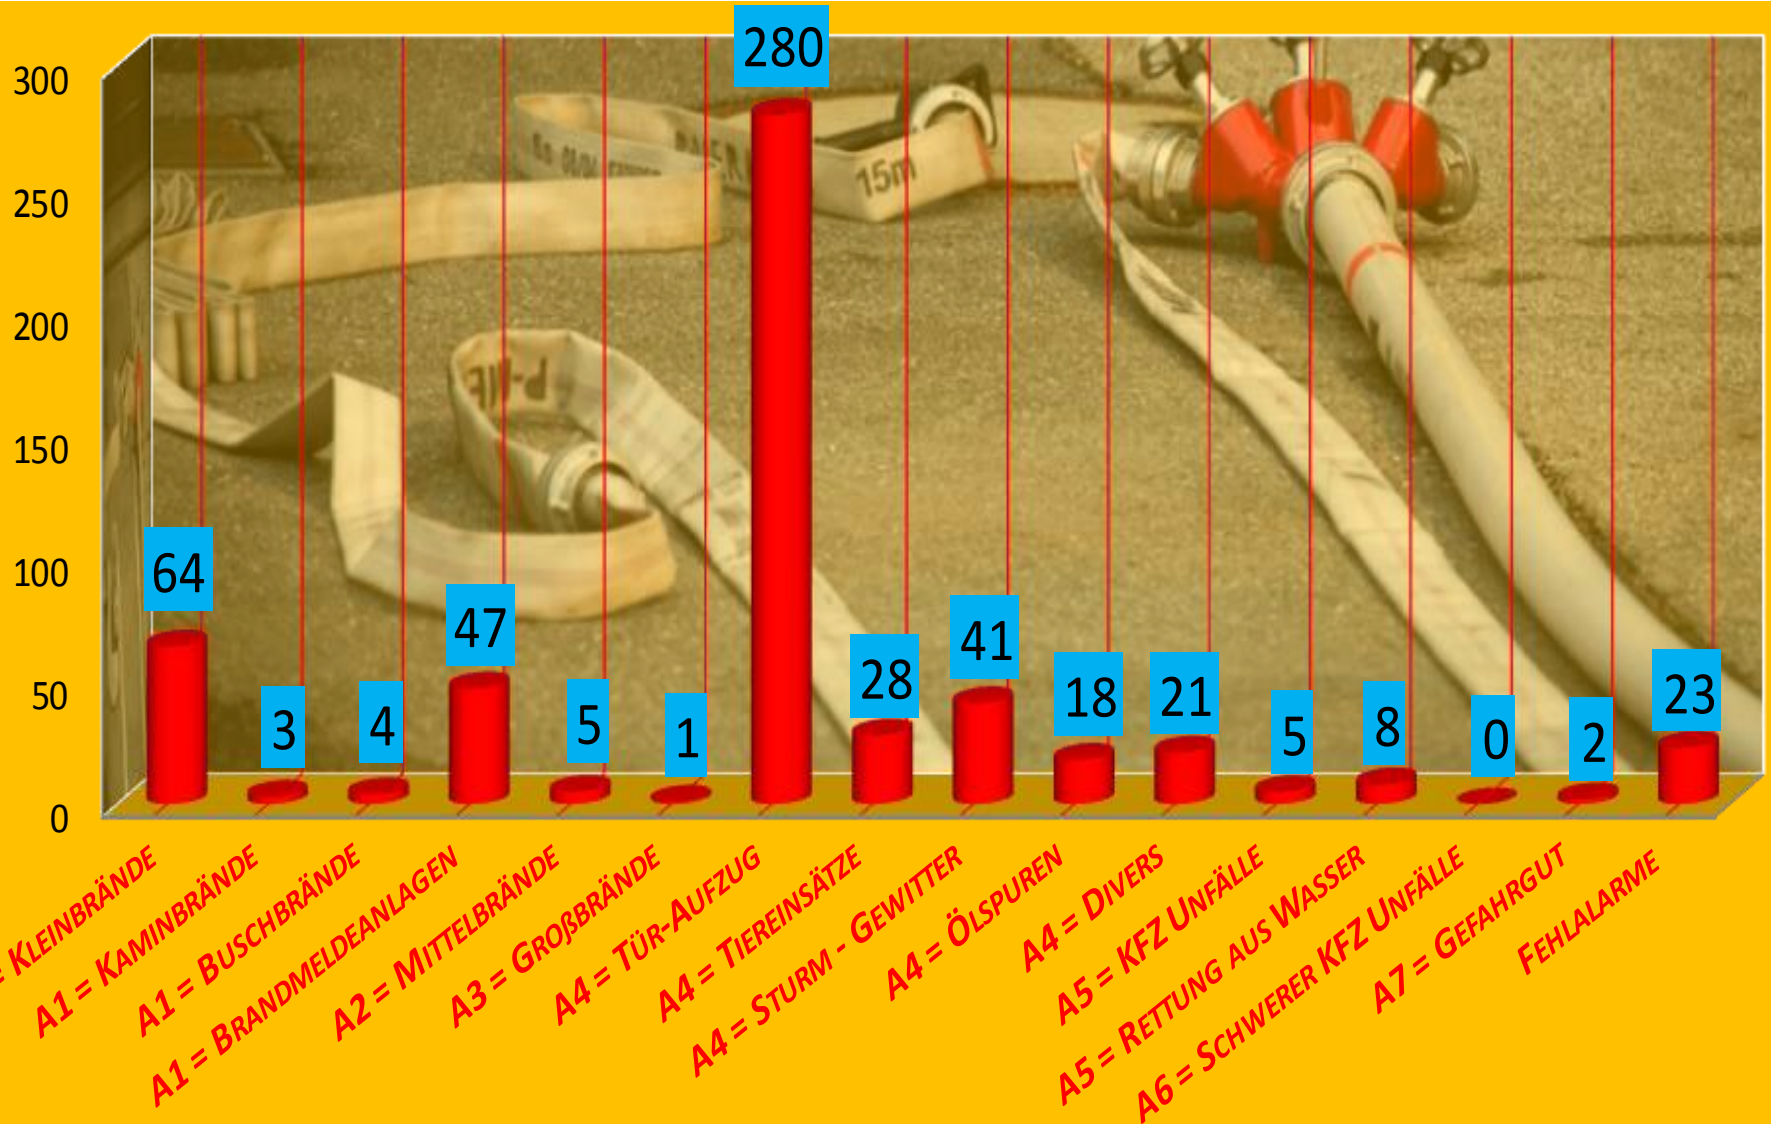

Art der Einätze 2013 Tipi d` interventi