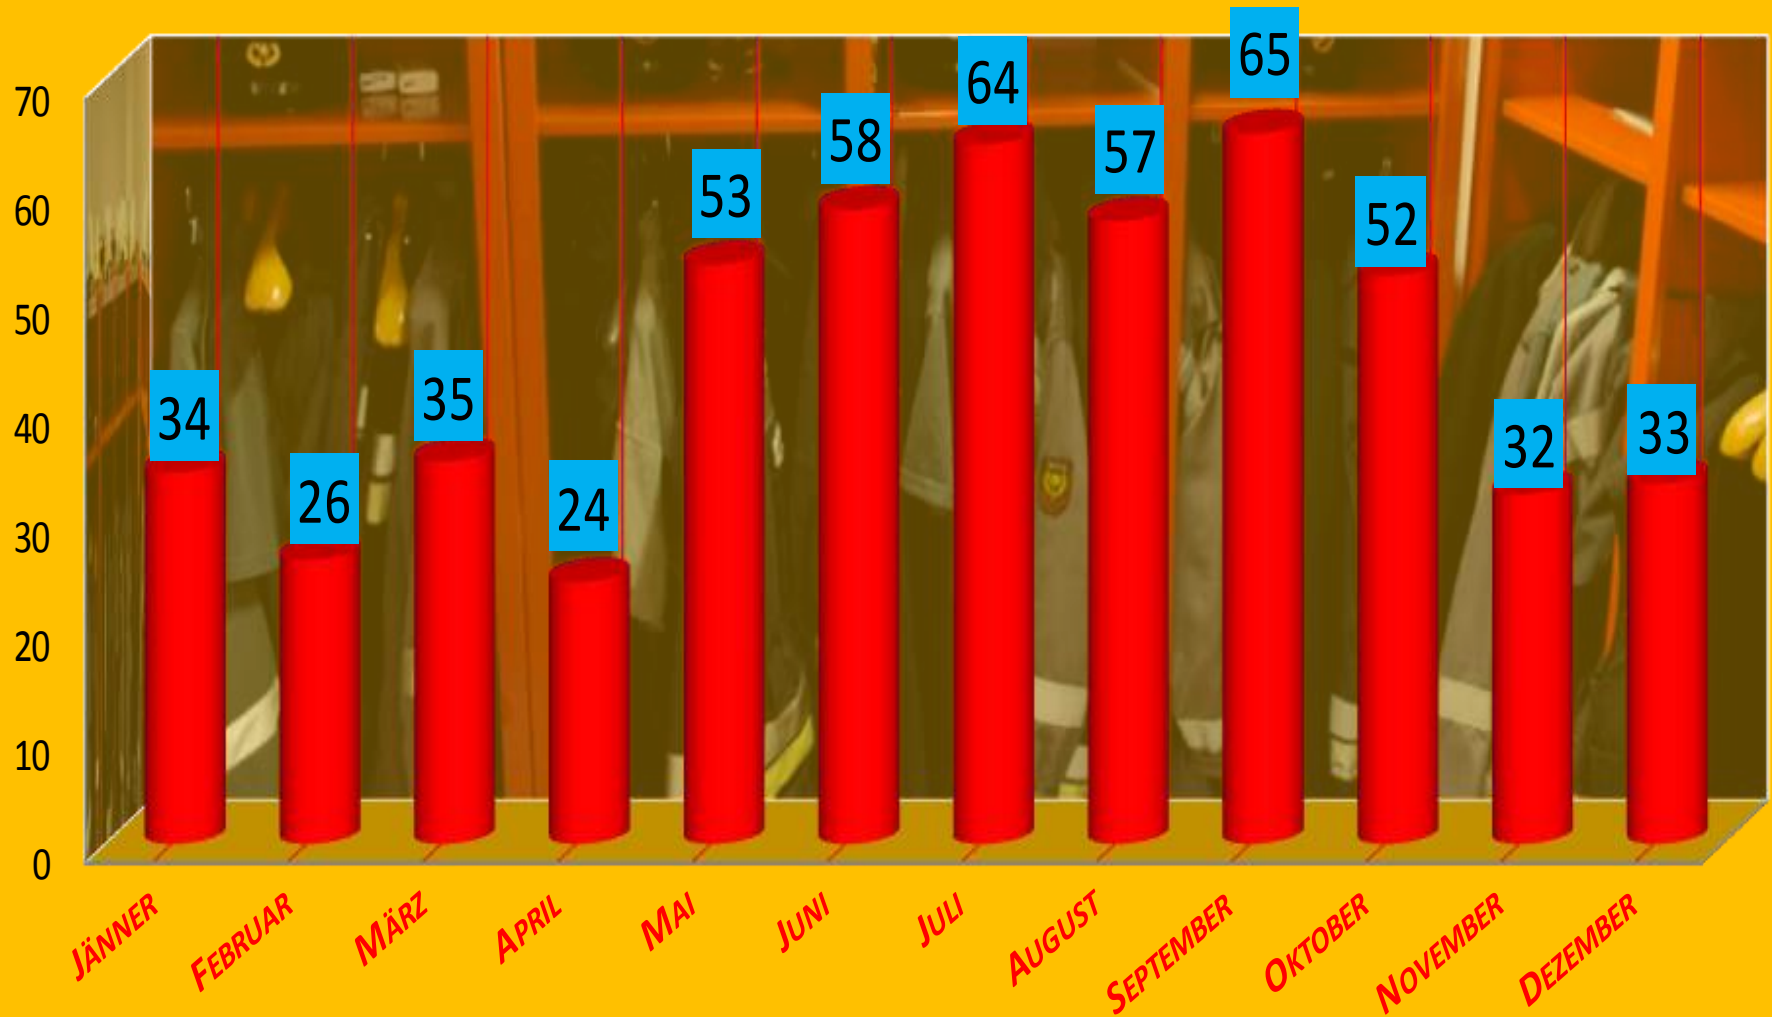

Einsätze Monate 2013 Interventi per mese