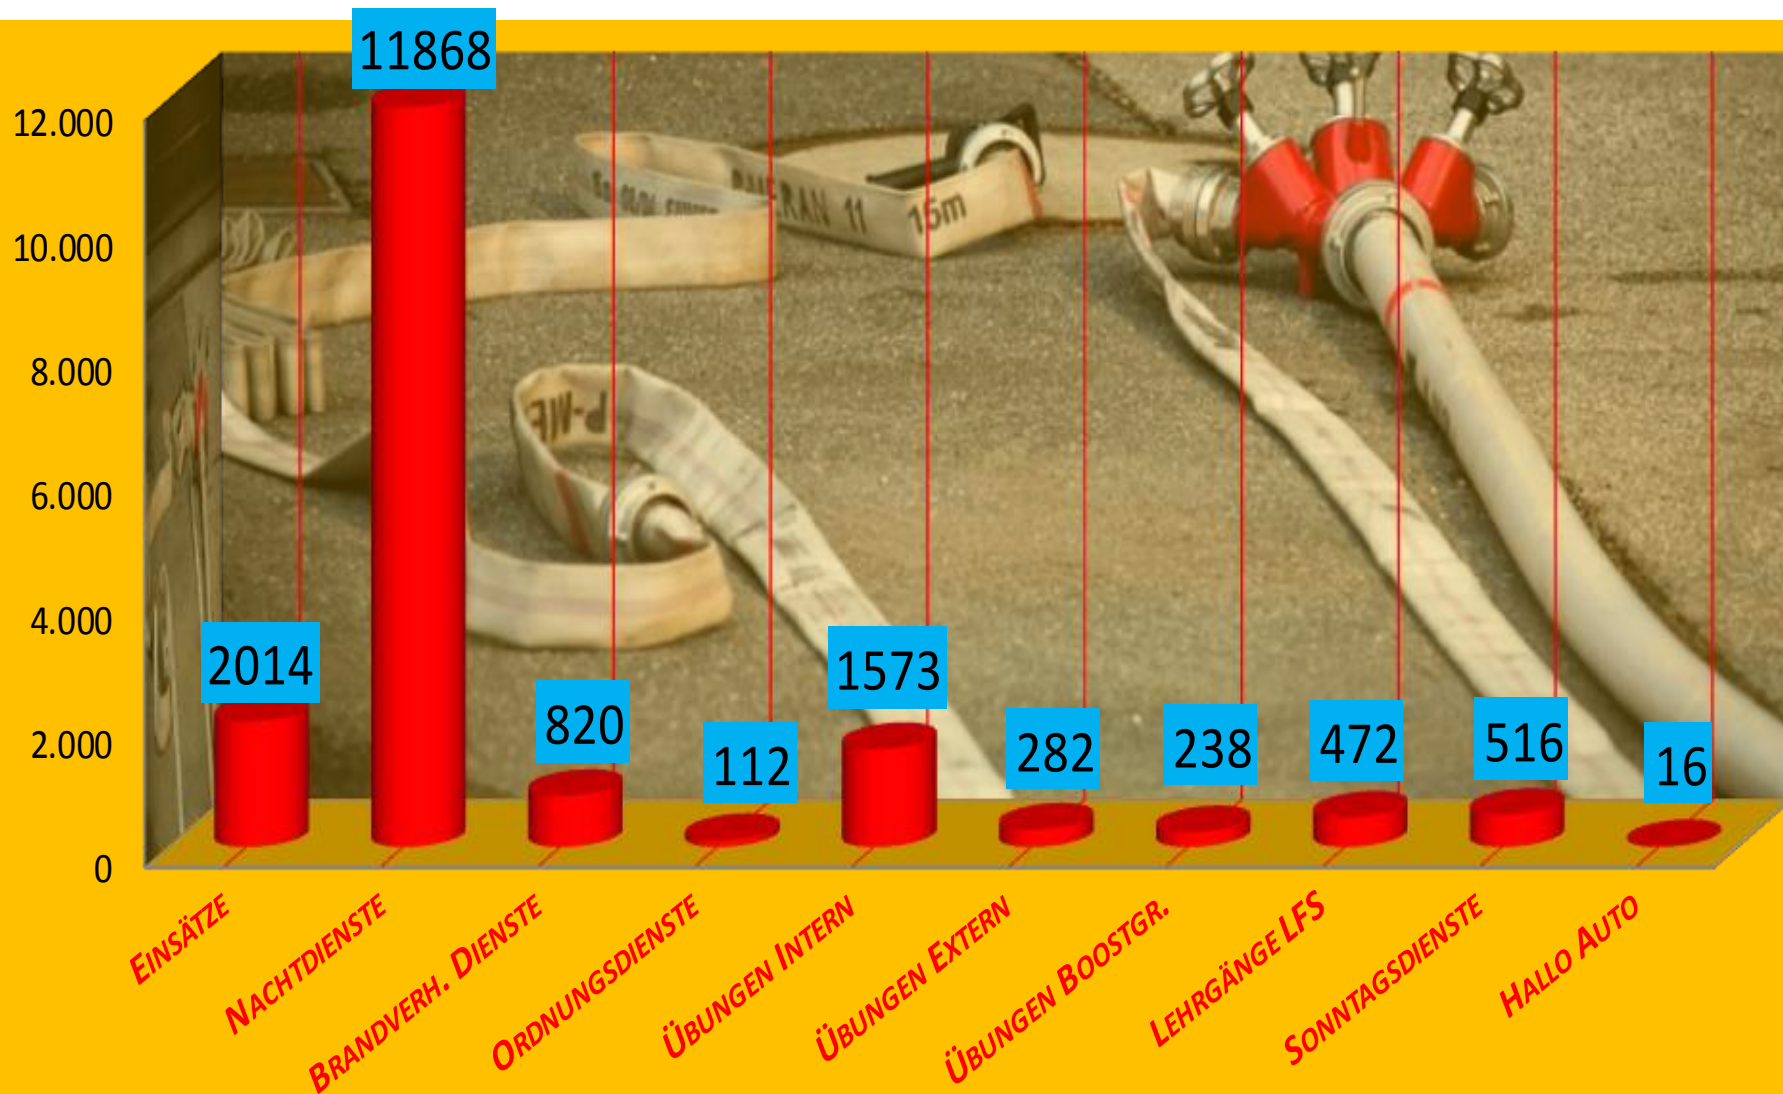

Einsätze Stunden 2013 Ore impiegate