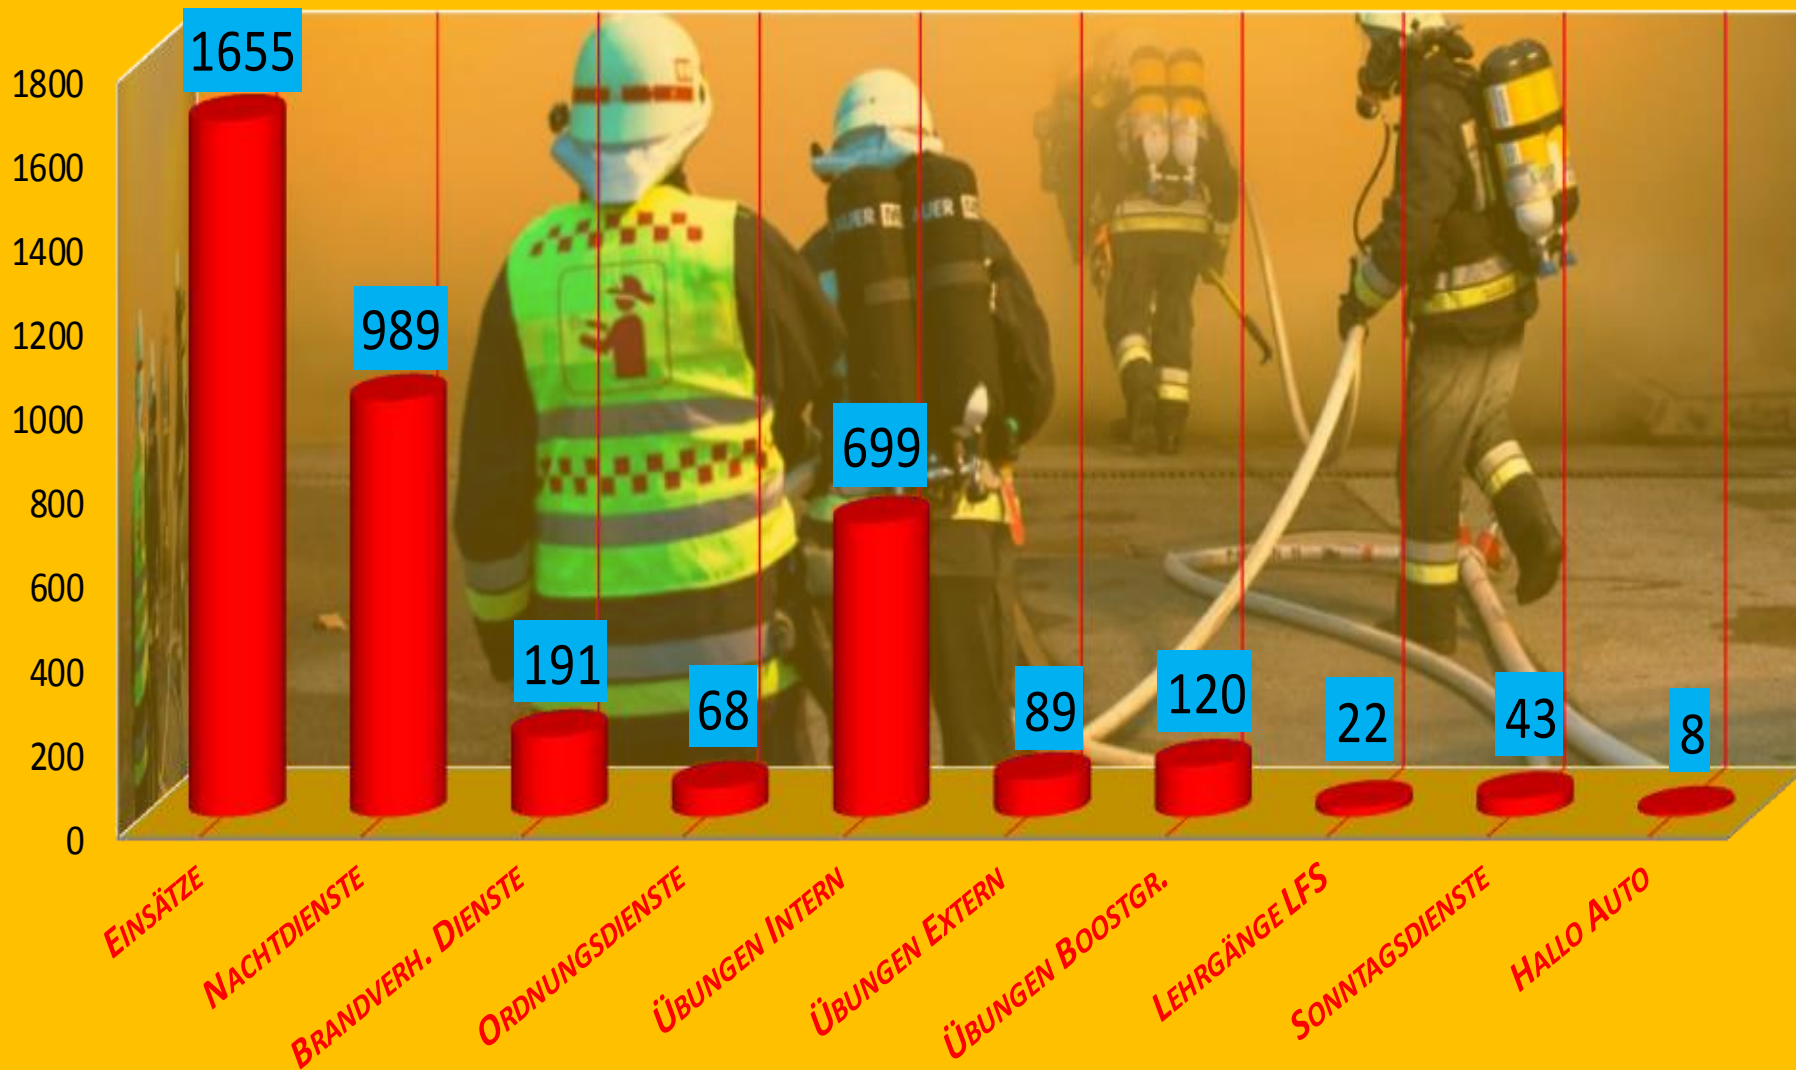

Eingesetzte Mann 2013 Uomini in servizio