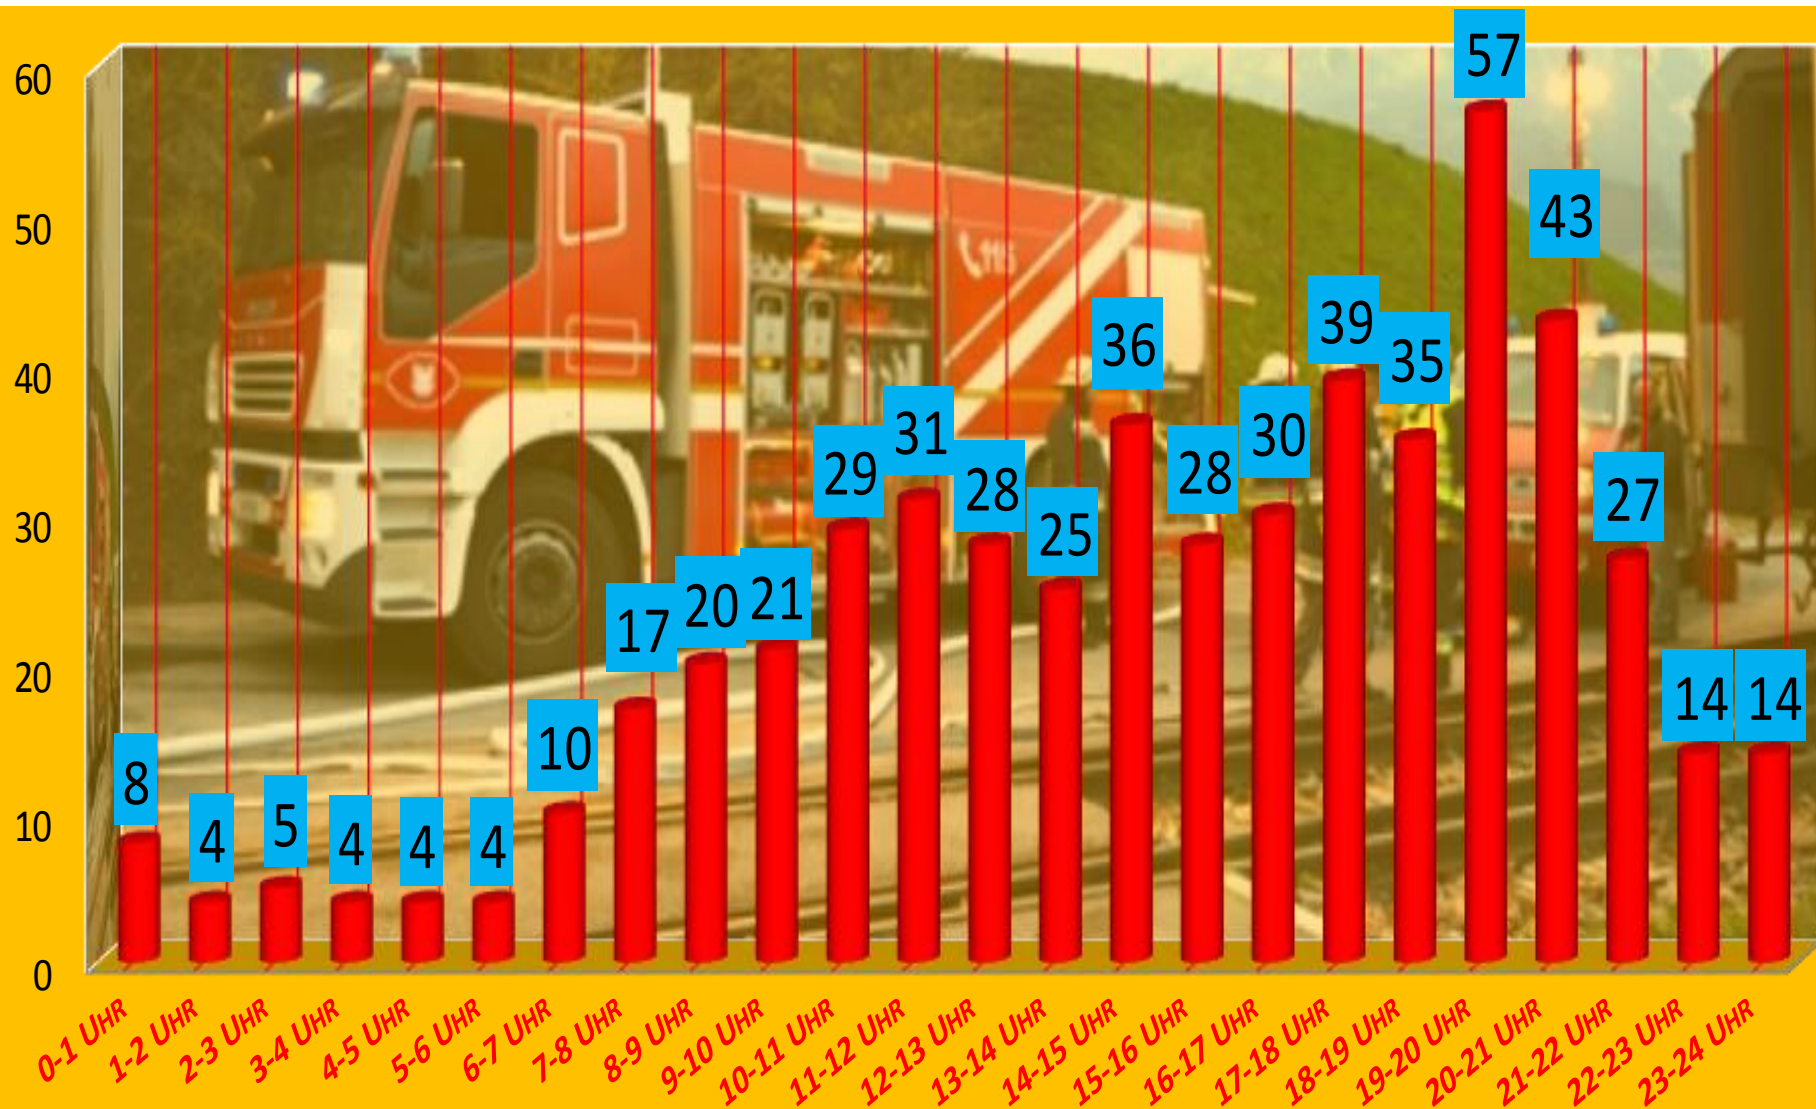

# Einsätze Stunden 2013 Ore impiegate

# Einsätze Monate 2013 Interventi per mese

# Einsätze nach Jahren ~ 582 Interventi negli anni