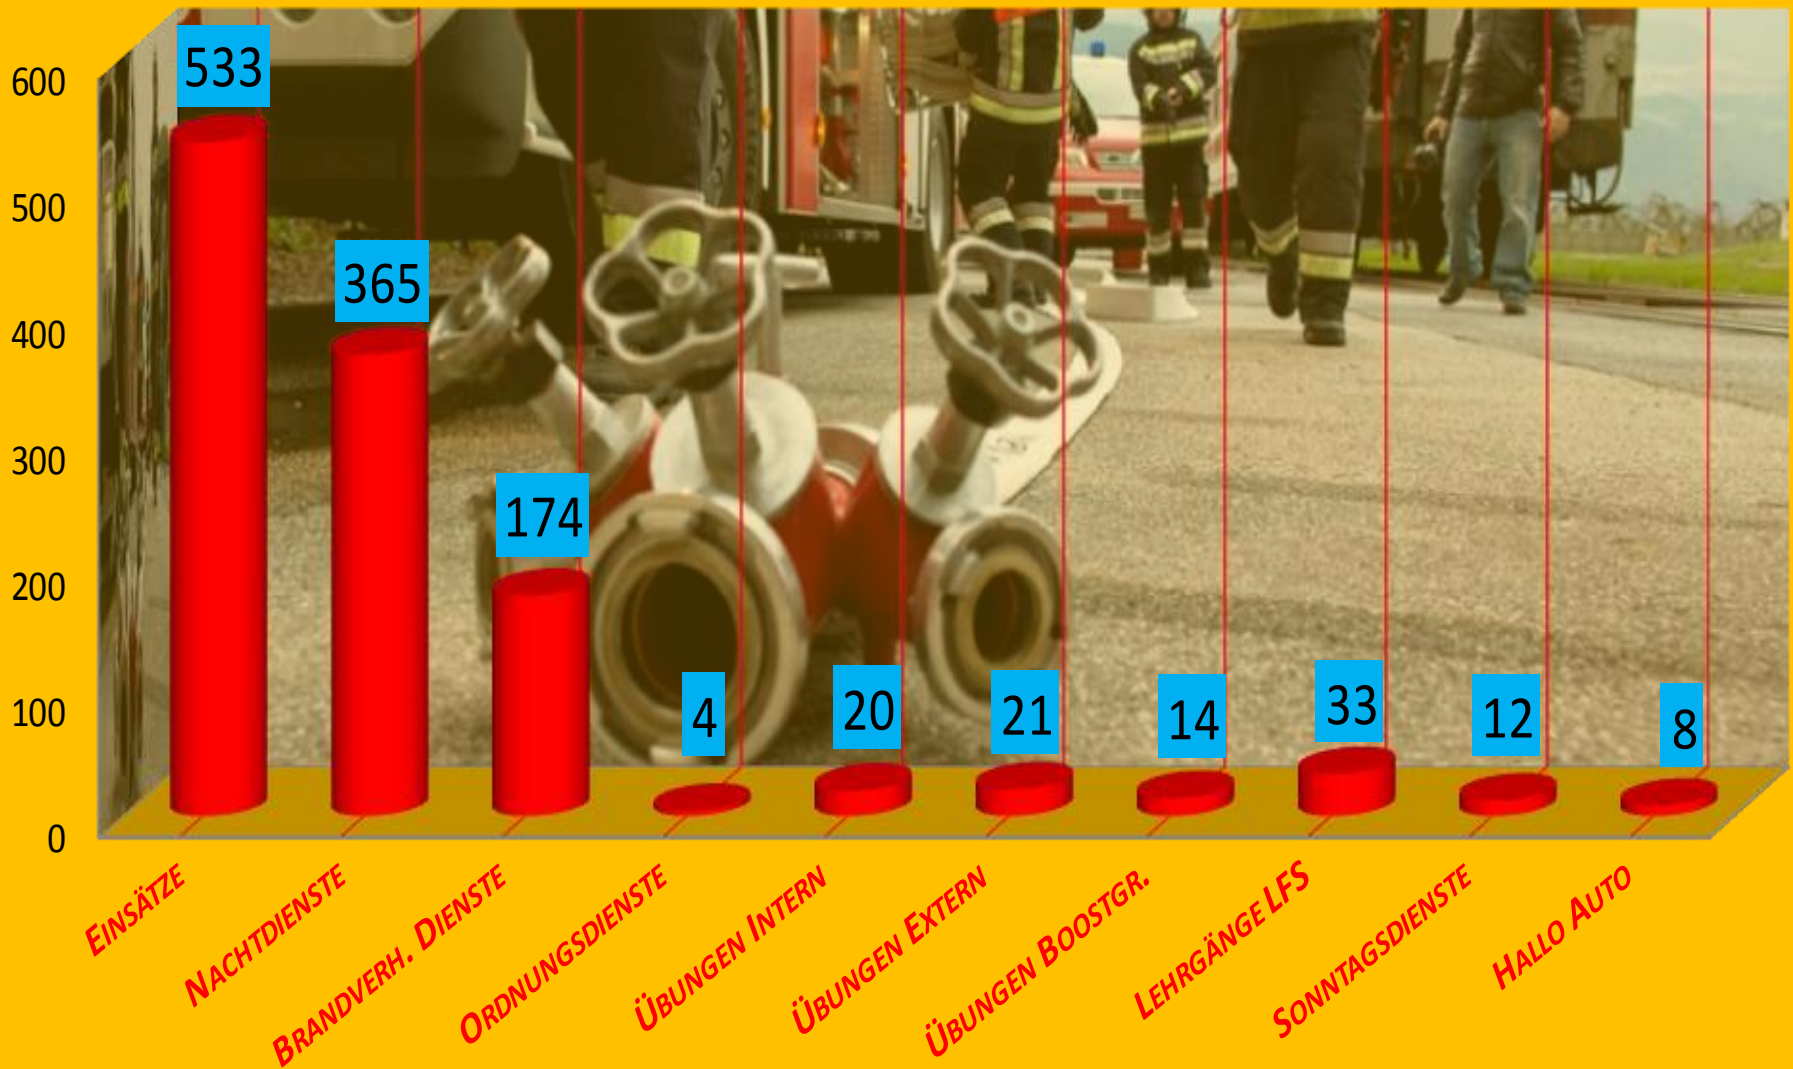

Ausrückungen 2013 Servizi